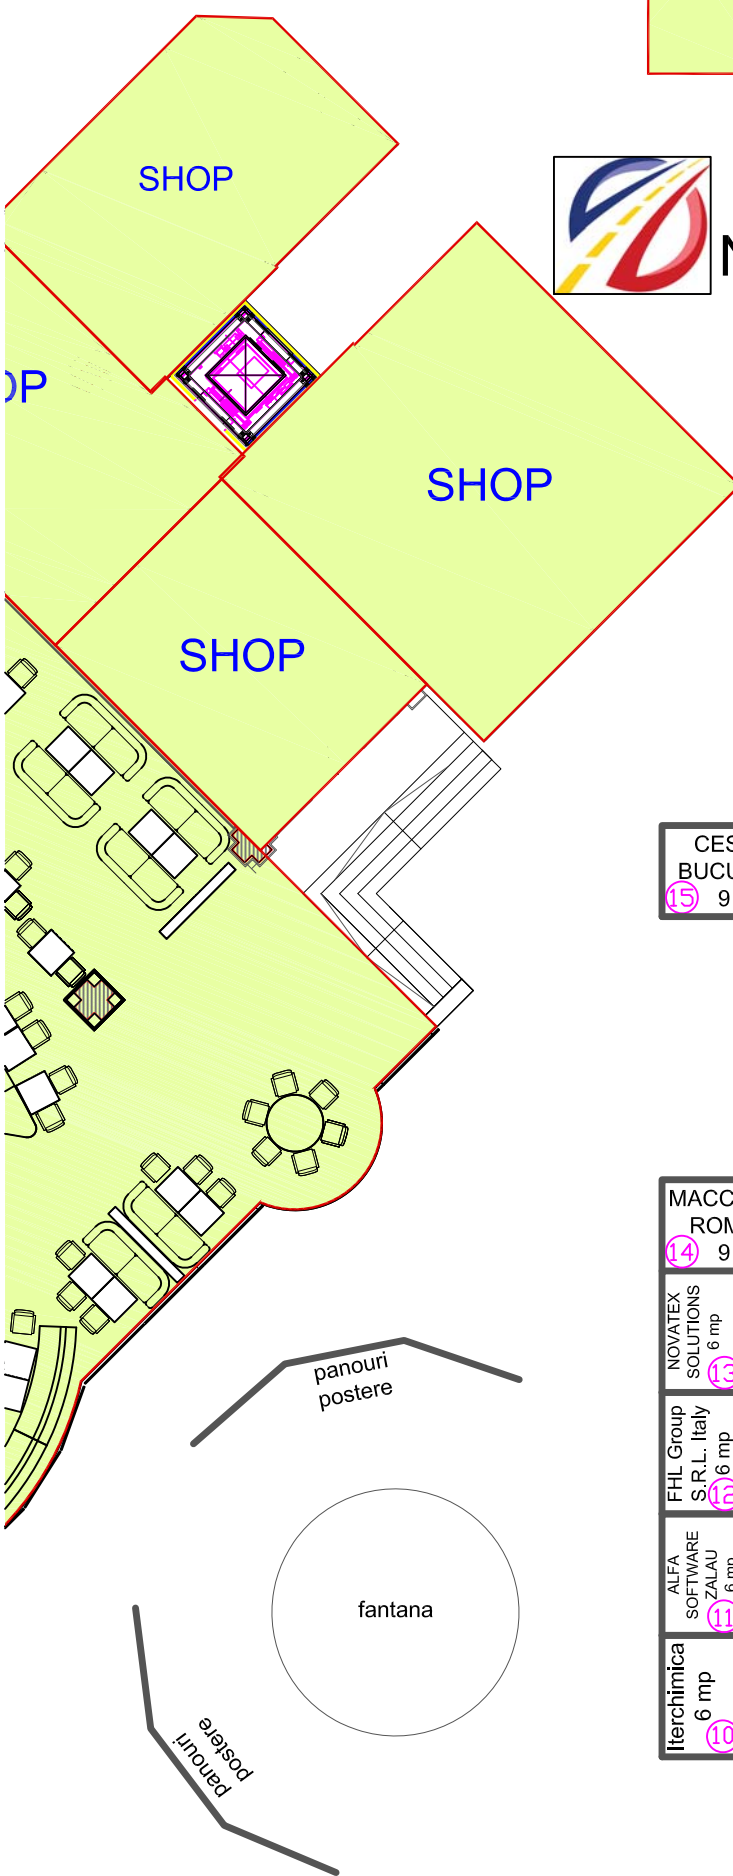

Al XV-lea Congres National de Drumuri si Poduri din Romania

19-22 septembrie 2019

Plan expozitie Palas Mall - Sala Atrium

**CESTRIN
BUCURESTI**
15 9 mp

**IRIDEX
GROUP
PLASTIC** 1 9 mp

**LOIAL
IMPEX
S.R.L.
SUCEAVA** 2 9 mp